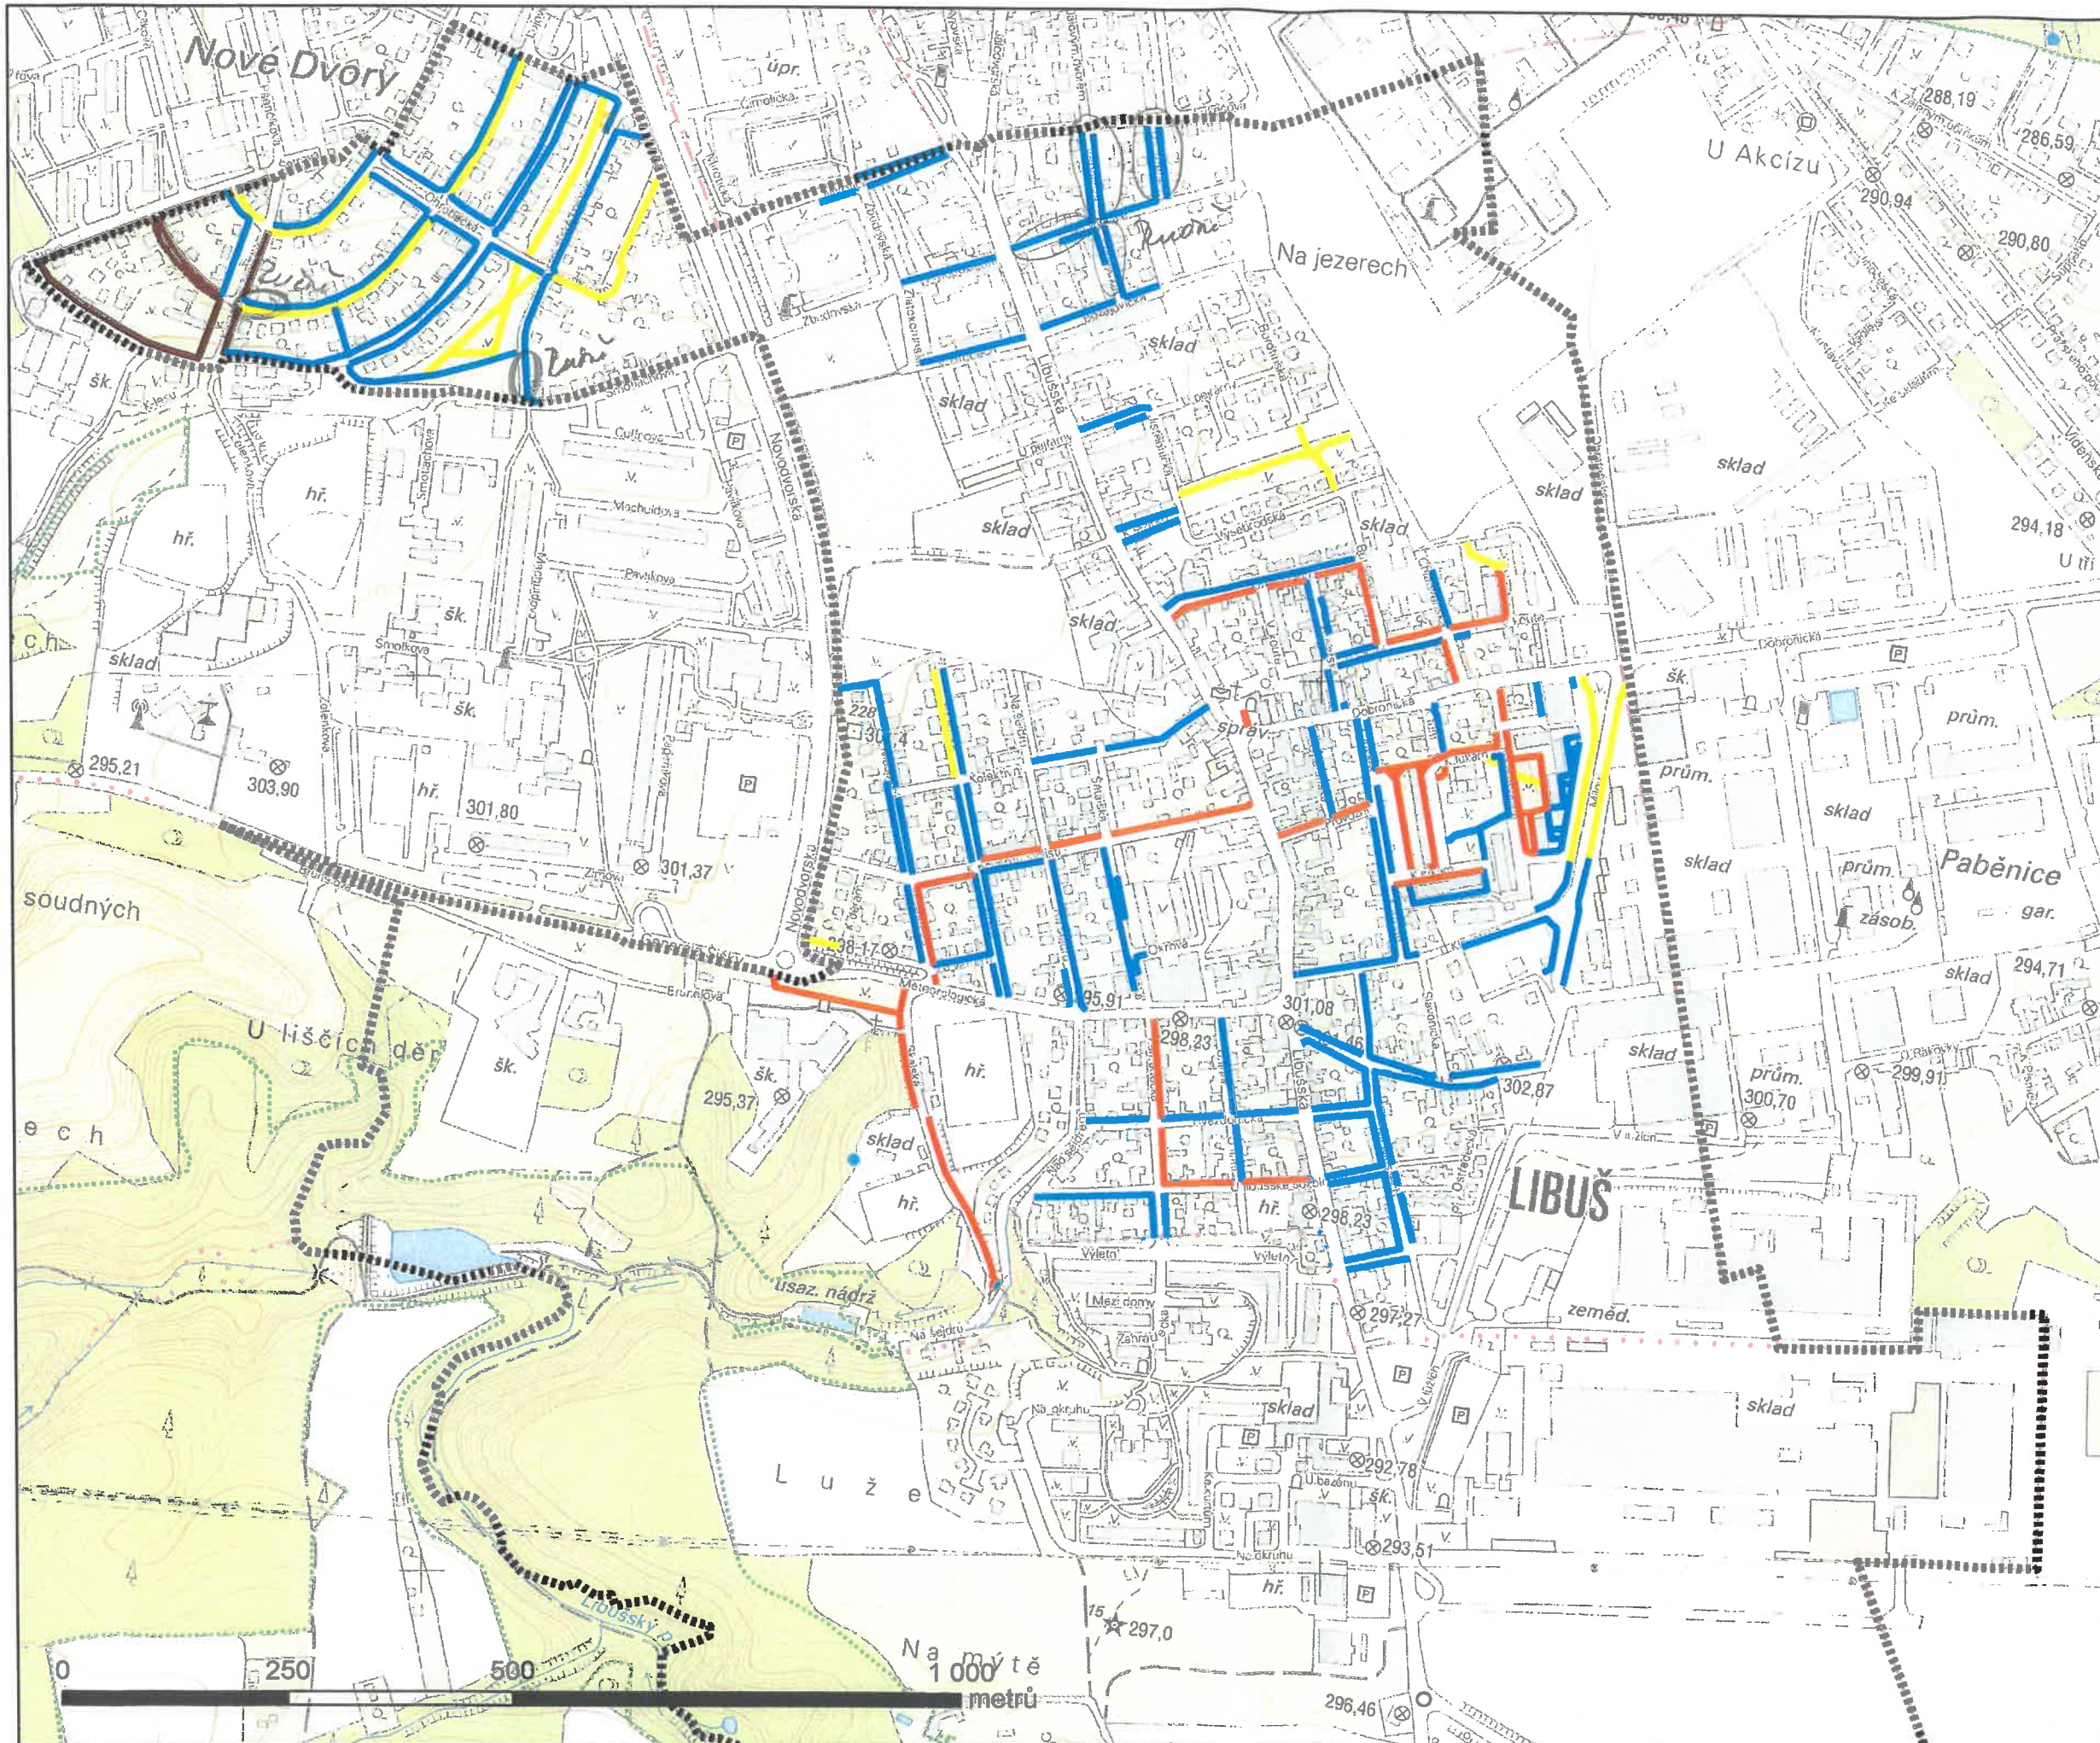

PLÁN ÚDRŽBY CHODNÍKY

MČ Praha-Libuš

k.ú. Libuš

- hranice MČ
- I. pořadí
- II. pořadí
- III. pořadí
- neudržované

1:7 000