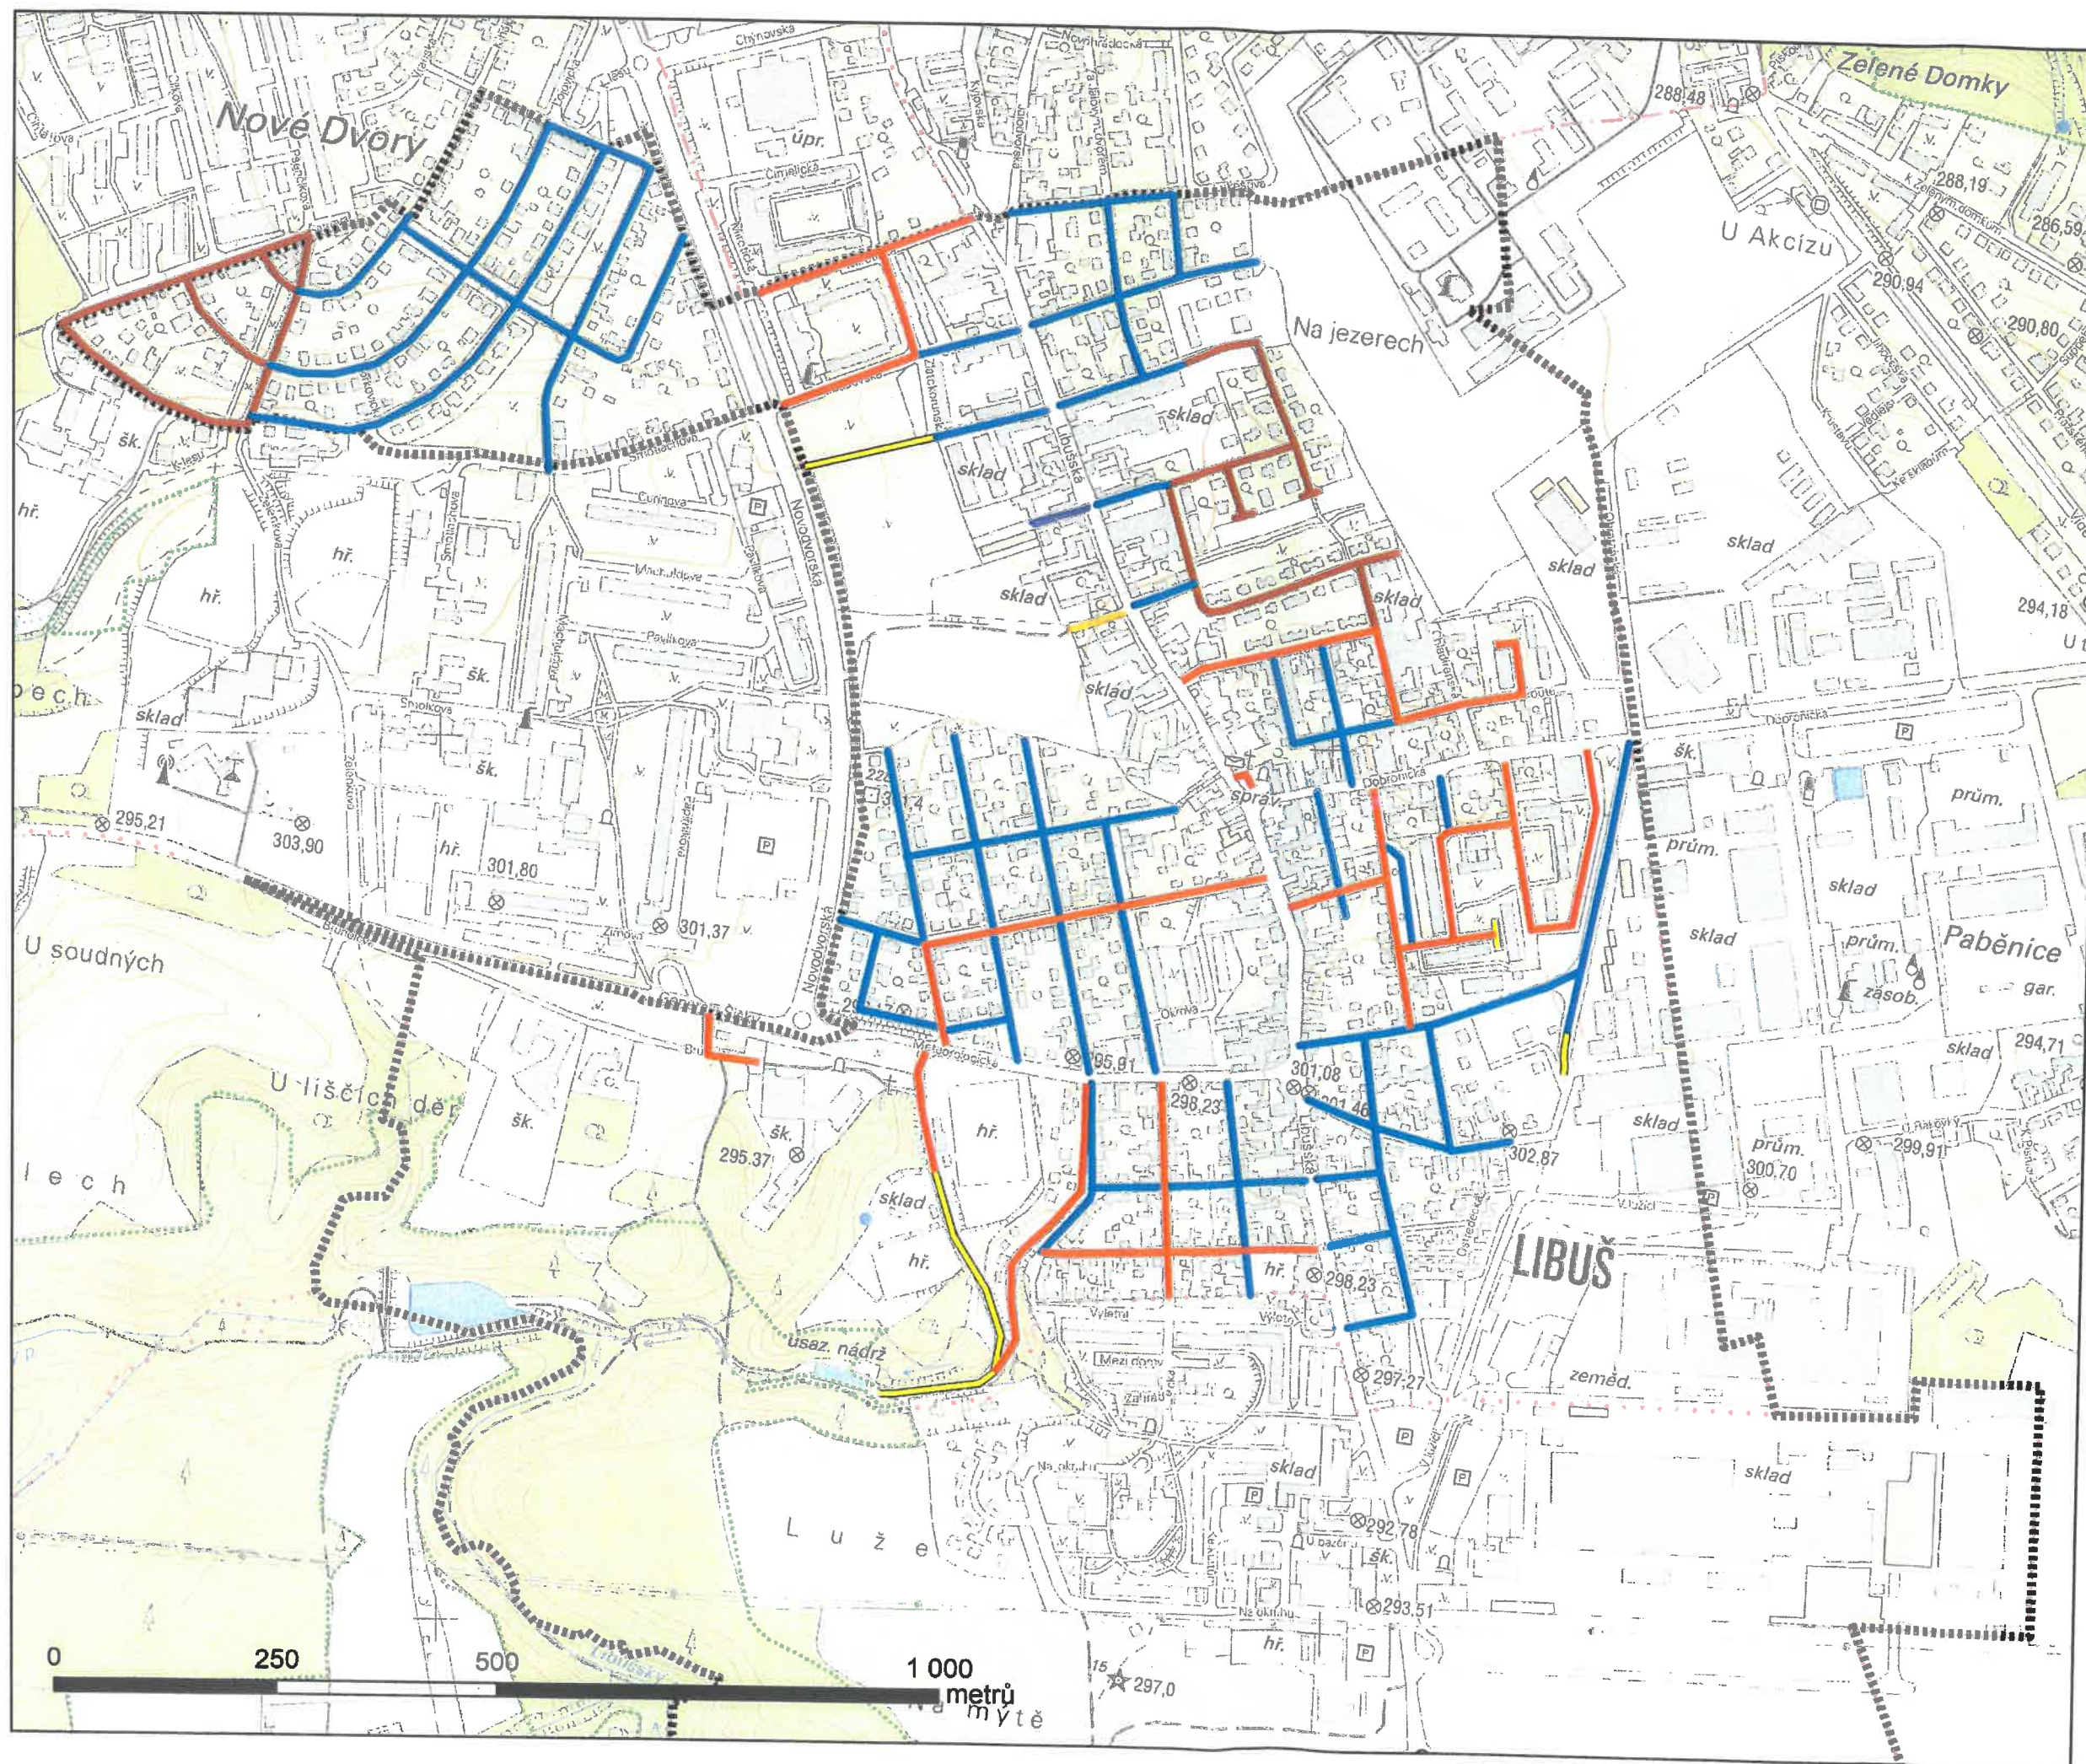

PLÁN ÚDRŽBY KOMUNIKACÍ

MČ Praha-Libuš

k.ú. Libuš

-  I. pořadí
-  II. pořadí
-  III. pořadí
-  neudržované
-  hranice MČ

1:7 000