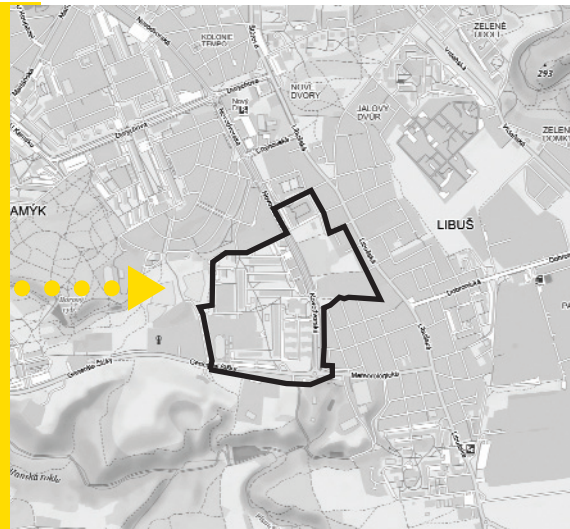

Vážení obyvatelé,
rádi bychom vás pozvali na **vycházku a veřejné plánovací setkání** na téma:

Územní studie sídliště a okolí budoucí stanice metra D Libuš

Během vycházky si území projedeme a budeme sbírat podněty přímo v terénu. Na setkání budete seznámeni s procesem přípravy studie, která se bude zabývat budoucími možnostmi využití území. Zároveň budeme rádi, když nám řeknete, co v místě oceňujete a co byste chtěli zlepšit.

Termíny: 31. 3. 2019

15:30 – Vycházka po území (sraz před ZŠ Smolkova)

17:00 – Veřejné plánovací setkání (jídelna ZŠ Smolkova)

Více informací na stránkách www.praha.eu v části O městě / Budoucnost města / Odbor územního rozvoje / Územní studie.