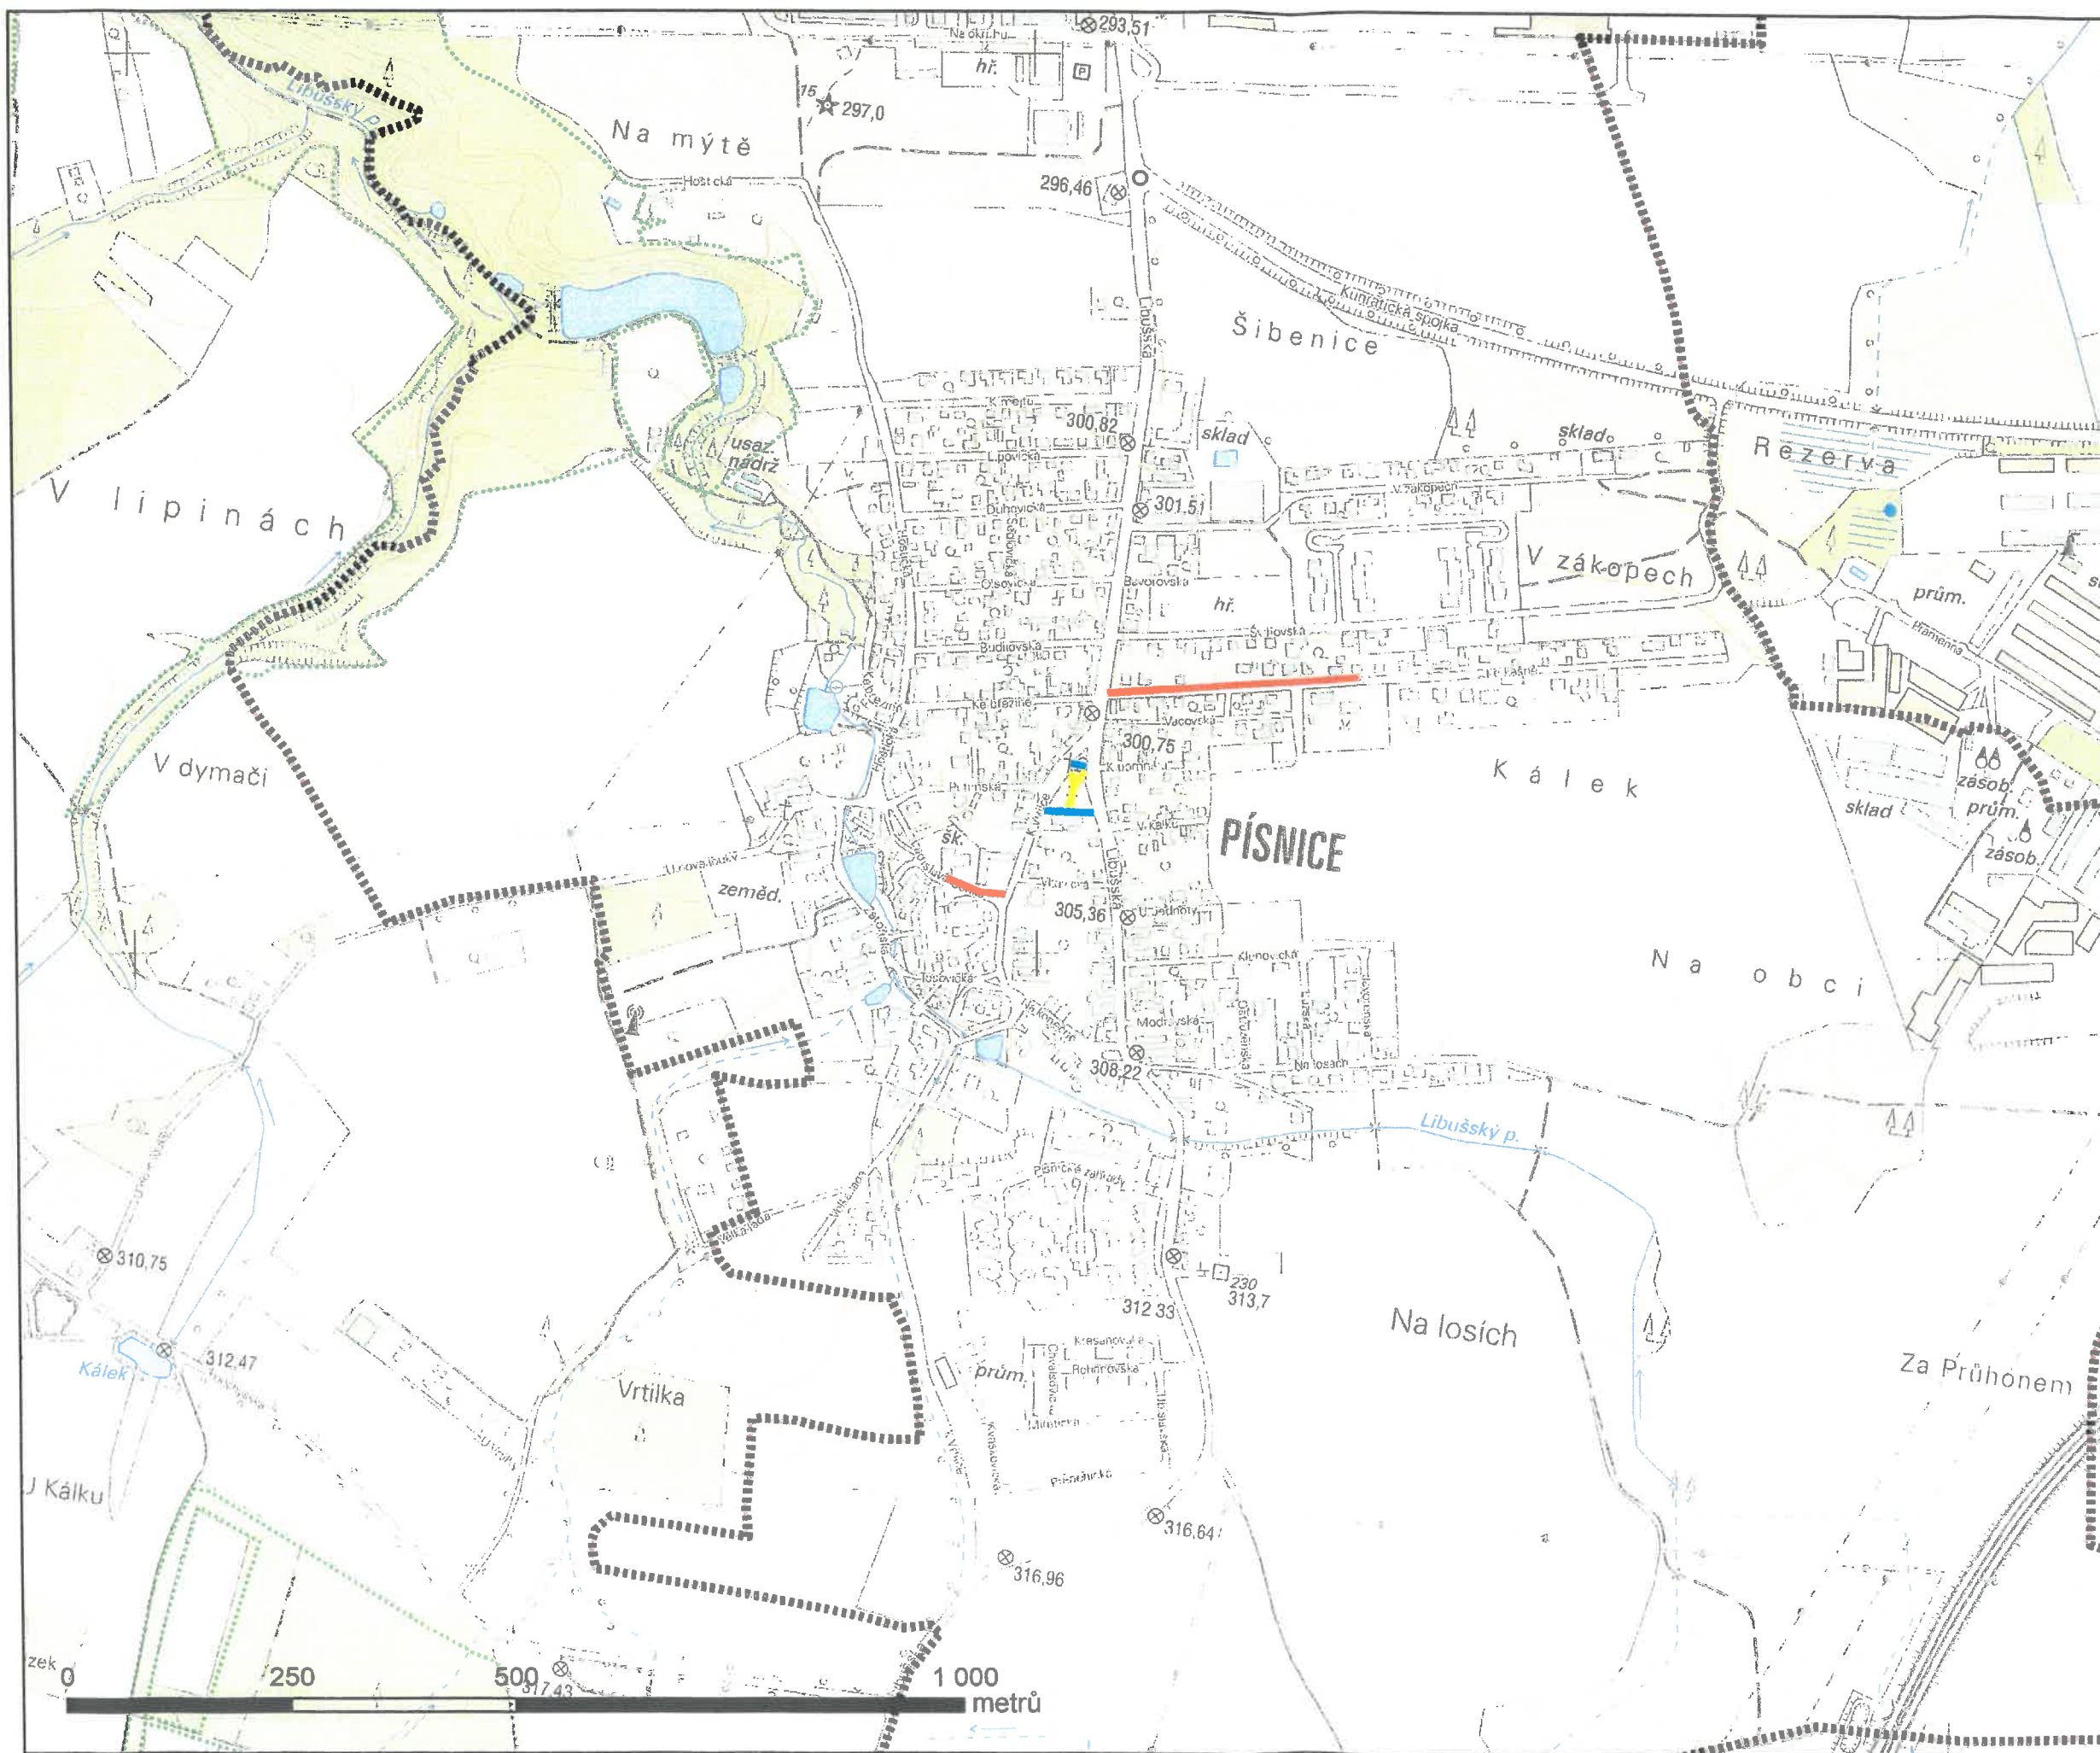

PLÁN ÚDRŽBY CHODNÍKY

MČ Praha-Libuš

k.ú. Písnice

..... hranice MČ

— I. pořadí

— II. pořadí

— III. pořadí

— neudržované

1:7 000