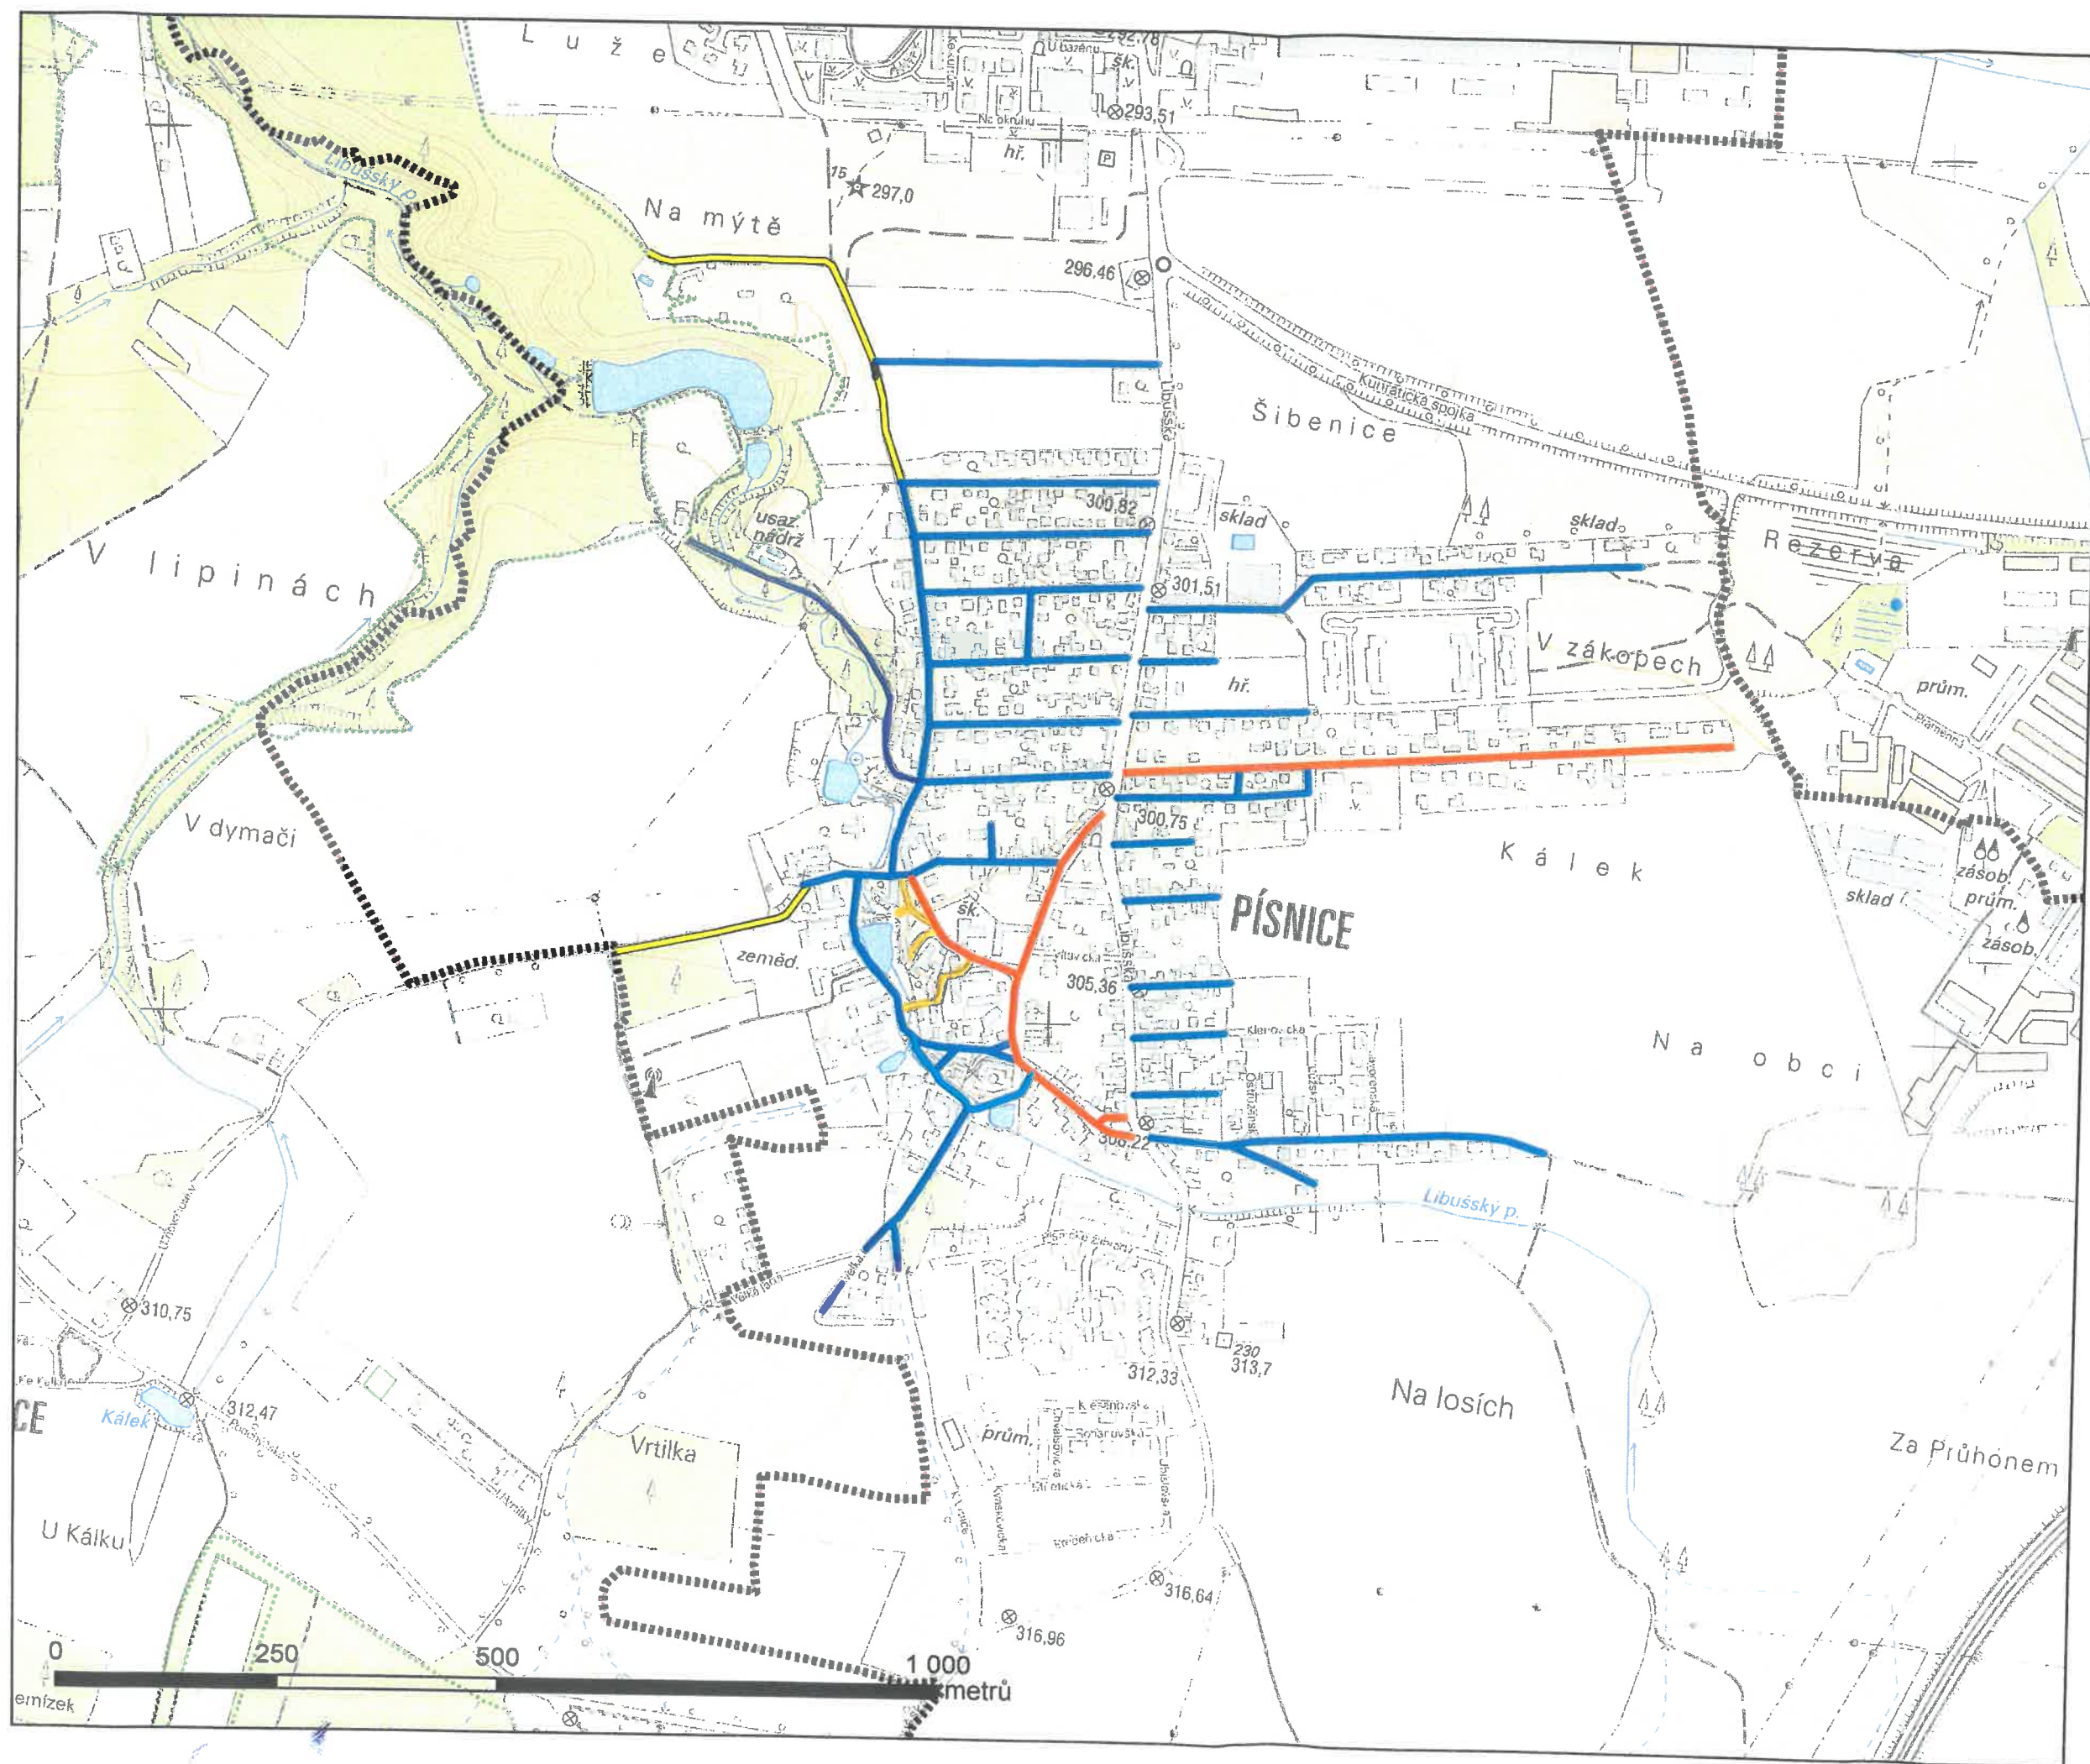

PLÁN ÚDRŽBY KOMUNIKACÍ

MČ Praha-Libuš

k.ú. Písnice

-  I. pořadí
-  II. pořadí
-  III. pořadí
-  neudržované
-  hranice MČ

1:7 000