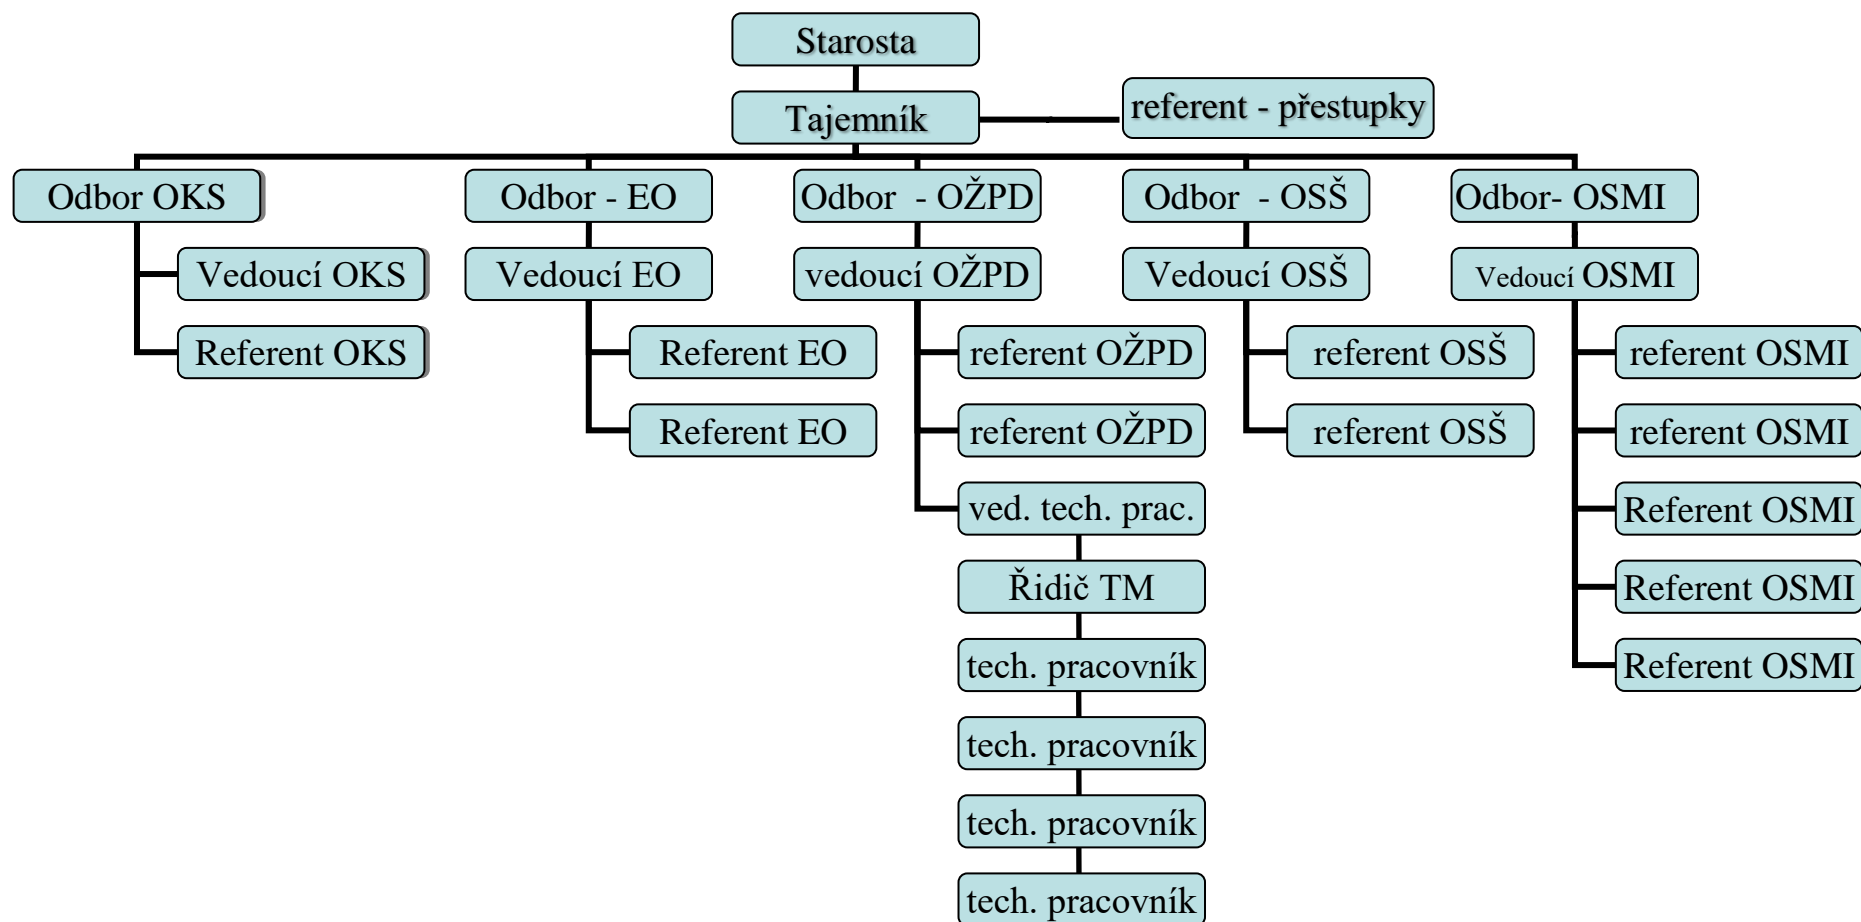

Organizační schéma Úřadu Městské části Praha – Libuš platné od 1.05.2024

OKS – 2

EO – 3

OŽPD – 9

OSŠ – 3

OSMI – 6

Celkem - 25