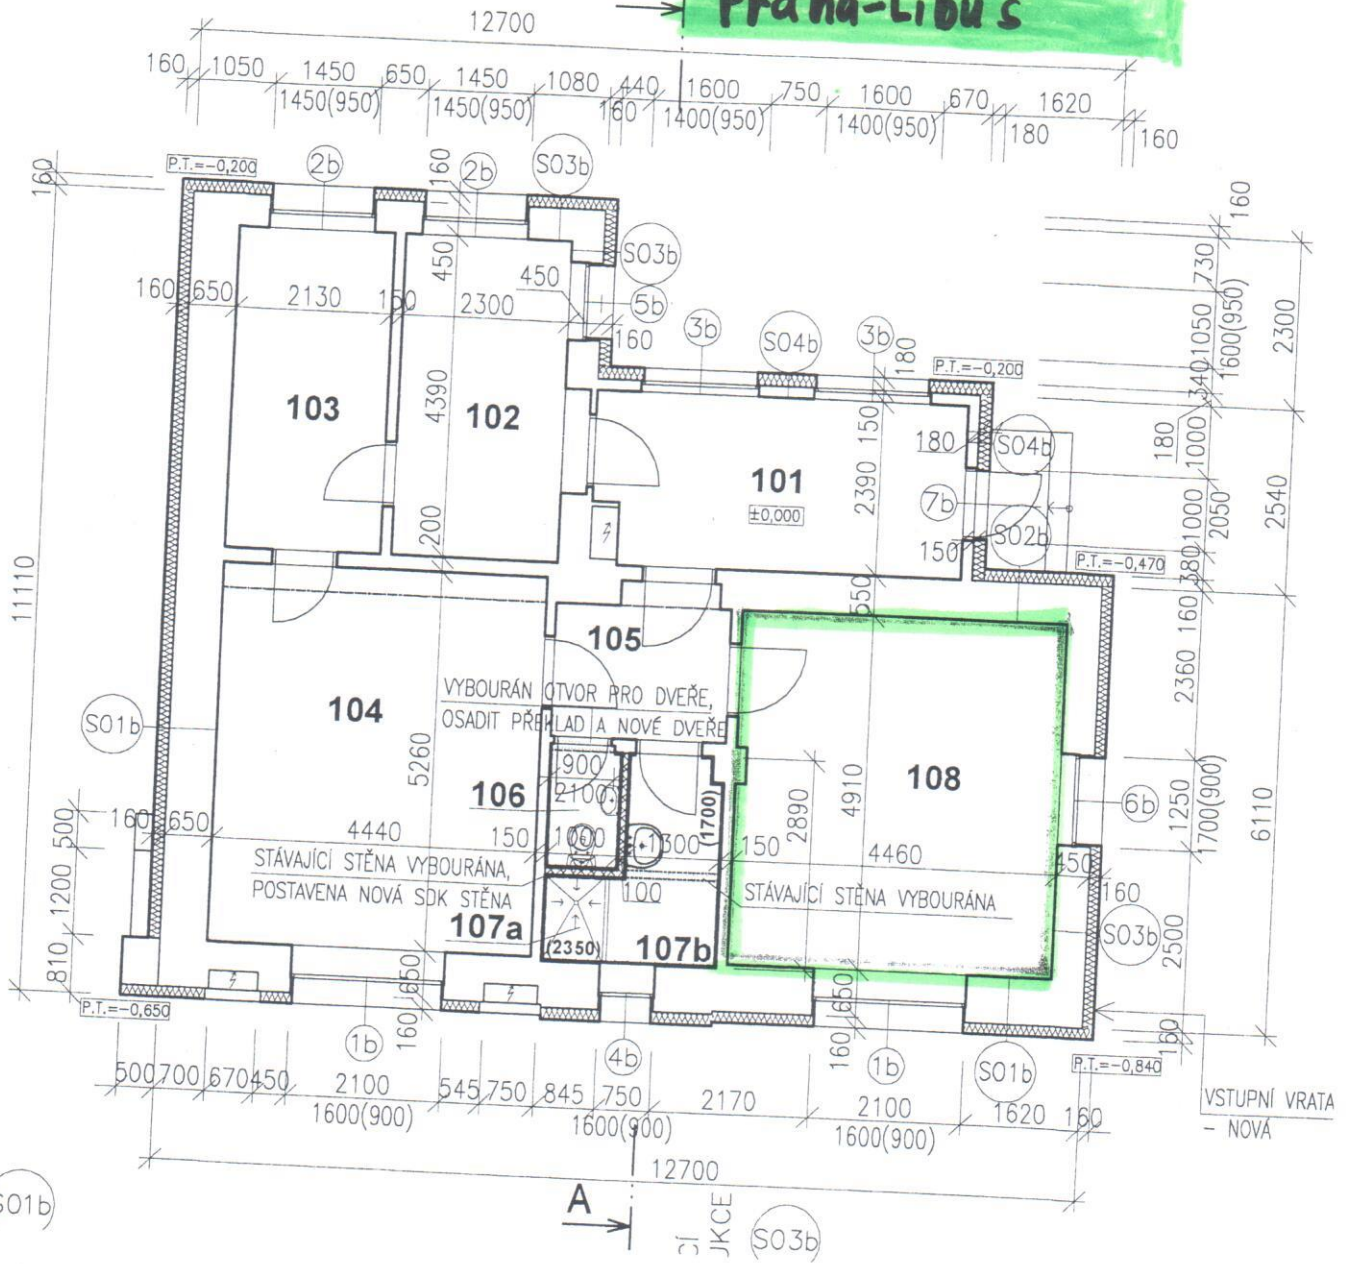

PŮDORYS 1.NP – NOVÝ STAV

**Libušská č.p. 81
Praha-Libuš**

A →

ICÍ UKCE

(S01b)

A →

JKCE

(S03b)